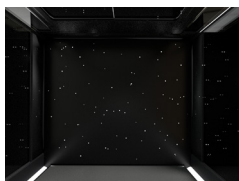

DesignWall

Kleur lift

Opties bedieningspaneel

DesignPanel

Vloer

Glaspatroon

(Optie op standaard helder glas)

DIAMOND

MESH

Plafond

STERREN
Standaard

BOL
Optioneel

PLAFOND
OPEN
Optioneel

DesignLight

WIT
Standaard

COLOR
Optioneel