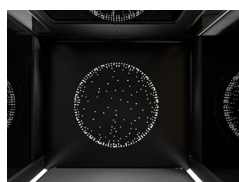

DesignWall

Couleur de l'ascenseur

Options du panneau de contrôle

DesignPanel

Sol

Motif du verre

(Option sur le verre clair standard)

DIAMANT

MÉCANISME

Plafond

ÉTOILES Standard

SPHÈRE En option

PLAFOND OUVERT En option

DesignLight

BLANC Standard

COULEUR En option