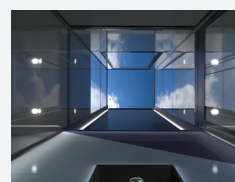

MÉCANISME

Plafond

ÉTOILES Standard

SPHÈRE En option

PLAFOND OUVERT En option

DesignLight

BLANC Standard

COULEUR En option