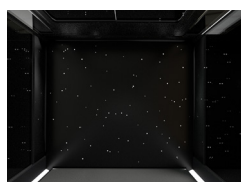

DesignWall

Couleur de l'ascenseur

Options du panneau de contrôle

DesignPanel

Sol

Motif du verre

(Option sur le verre clair standard)

DIAMANT

MÉCANISME

Plafond

ÉTOILES Standard

SPHÈRE En option

PLAFOND OUVERT En option

DesignLight

BLANC Standard

COULEUR En option