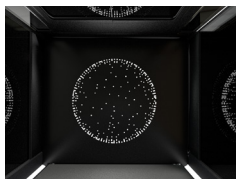

Thiết kế DesignWall

Màu sắc thang

Tùy chọn bảng điều khiển

DesignPanel

Sàn

Mẫu kính

(Tùy chọn trên kính trong suốt tiêu chuẩn)

KIM CƯƠNG

CƠ KHÍ

KÍNH TRONG SUỐT Tiêu Chuẩn

KÍNH MÀU Tùy chọn

Trần

SAO Tiêu chuẩn

HÌNH CẦU Tùy chọn

TRẦN THANG MỞ Tùy chọn

Đèn dọc khung giếng thang