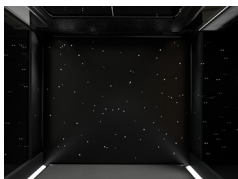

Trần

SAO Tiêu chuẩn