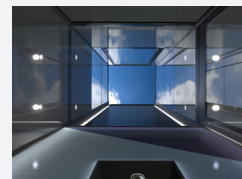

CƠ KHÍ

KÍNH TRONG SUỐT Tiêu Chuẩn

KÍNH MÀU Tùy chọn

Trần

SAO Tiêu chuẩn

HÌNH CẦU Tùy chọn

TRẦN THANG MỞ Tùy chọn

Đèn dọc khung giếng thang