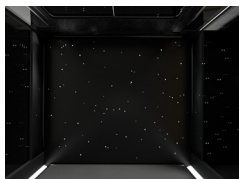

Plafond

STERREN
Standaard