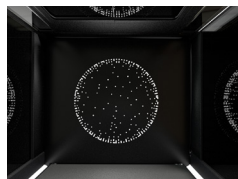

## Glaspatroon

(Optie op standaard helder glas)

DIAMOND

MESH

HELDER GLAS  
Standaard

GETINT GLAS  
Optioneel

## Plafond

STERREN  
Standaard

BOL  
Optioneel

PLAFOND  
OPEN  
Optioneel