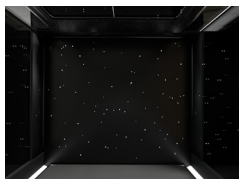

MESH

VIDRO TRANSPARENTE Padrão

VIDRO FUMADO Opcional

Teto

ESTRELAS Padrão

ESFERA Opcional

TETO ABERTO Opcional

DesignLight