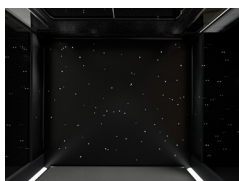

Tak

STJÄRNOR Standard