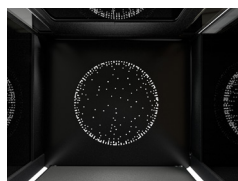

MESH

KLARGLAS Standard

TONAT GLAS Valfritt

Tak

STJÄRNOR Standard

SFÄR Valfritt

TAK ÖPPET Valfritt

DesignLight