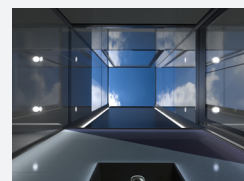

MESH

KLARGLAS Standard

TONAT GLAS Valfritt

Tak

STJÄRNOR Standard

SFÄR Valfritt

TAK ÖPPET Valfritt

DesignLight