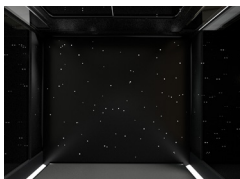

DesignWall

สีลิฟต์

ตัวเลือกแผงควบคุม

DesignPanel

พื้น

ลวดลายกระจก

(ตัวเลือกสำหรับกระจกใสมาตรฐาน)

DIAMOND

MESH

กระจกใส
มาตรฐาน

กระจกกับแสง
ตัวเลือก

เพดาน

ดาว
มาตรฐาน

ทรงกลม
ตัวเลือก

เพดานเปิด
ตัวเลือก

DesignLight