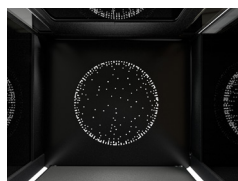

## Glaspatroon

(Optie op standaard helder glas)

DIAMOND

MESH

HELDER GLAS  
Standaard

GETINT GLAS  
Optioneel

## Plafond

STERREN  
Standaard

BOL  
Optioneel

PLAFOND  
OPEN  
Optioneel