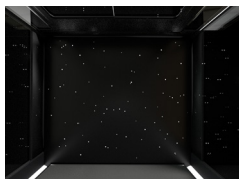

MESH

KLARGLAS
Standard

FARBGLAS
Optional

Decke

STERNE
Standard

SPHERE
Optional

DECKE
OFFEN
Optional

DesignLight