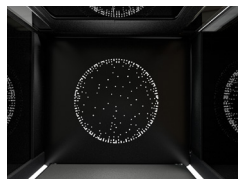

MESH

KLARGLAS
Standard

FARBGLAS
Optional

Decke

STERNE
Standard

SPHERE
Optional

DECKE
OFFEN
Optional

DesignLight