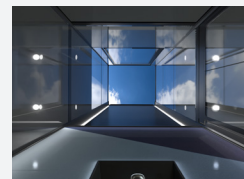

MESH

KLARGLAS
Standard

FARBGLAS
Optional

Decke

STERNE
Standard

SPHERE
Optional

DECKE
OFFEN
Optional

DesignLight