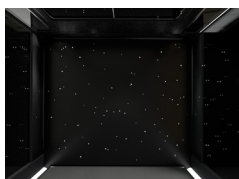

Utforska

Aritco HomeLift DESIGN KONCEPT

Bakgrund

Aritco HomeLift lanserades 2016 och var den första hissen i sitt slag. Med sina starka kännetecken baserade på skandinaviska designvärden, med öppna glasschakt och rena linjer, inledde den en ny era inom hissindustrin. I dag är Aritco ett av de ledande varumärkena och kategorin hemmahissar präglas av det utseende som Aritco en gång skapade.

Aritco lanserar nu en ny serie funktioner för möjligheter till kund Anpassning. Vi utökar möjligheterna för dig som hissköpare att skapa ditt unika utseende på hissen så den passar just ditt hem perfekt. Vi ger dig möjlighet att använda vilken bild eller vilket mönster du vill på DesignWall, att välja bland fler färger och golvalternativ samt att välja täckpaneler med olika mönster. Har svårt att välja själv? Kolla in ett av våra fyra nya designkoncept, designade av Alexander Lervik.

DesignWall

Hissfärg

Alternativ för kontrollpanelen

DesignPanel

Golv

Glasmönster

(Tillval på standard klart glas)

DIAMANT

MESH

KLARGLAS
Standard

TONAT GLAS
Valfritt

Tak

STJÄRNOR
Standard

SFÄR
Valfritt

TAK ÖP-
PET
Valfritt

DesignLight

VIT
Standard

FÄRG
Valfritt

KALL VIT
Standard

VARM VIT
Standard