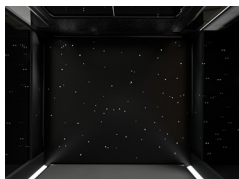

Trần

SAO Tiêu chuẩn