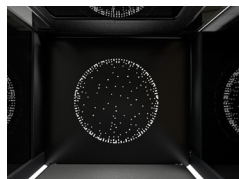

Thiết kế DesignWall

Màu sắc thang

Tùy chọn bảng điều khiển

DesignPanel

Sàn

Mẫu kính

(Tùy chọn trên kính trong suốt tiêu chuẩn)

KIM CƯƠNG

CƠ KHÍ

KÍNH TRONG SUỐT Tiêu Chuẩn

KÍNH MÀU Tùy chọn

Trần

SAO Tiêu chuẩn

HÌNH CẦU Tùy chọn

TRẦN THANG MỞ Tùy chọn

Đèn dọc khung giếng thang