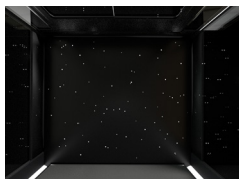

Decke

STERNE
Standard