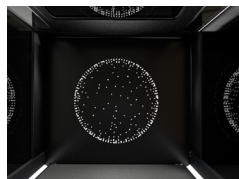

## Glasmuster

(Option auf Standard-Klarglas)

DIAMANT

MESH

KLARGLAS  
Standard

GETÖNTES GLAS  
Optional

## Decke

STERNE  
Standard

SPHERE  
Optional

DECKE  
OFFEN  
Optional