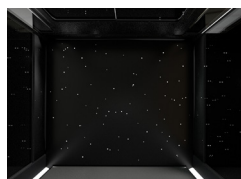

MESH

Teto

ESTRELAS Padrão

ESFERA Opcional

TETO ABERTO Opcional

DesignLight

BRANCO Padrão

COR Opcional