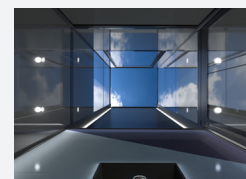

MESH

Teto

ESTRELAS Padrão

ESFERA Opcional

TETO ABERTO Opcional

DesignLight

BRANCO Padrão

COR Opcional